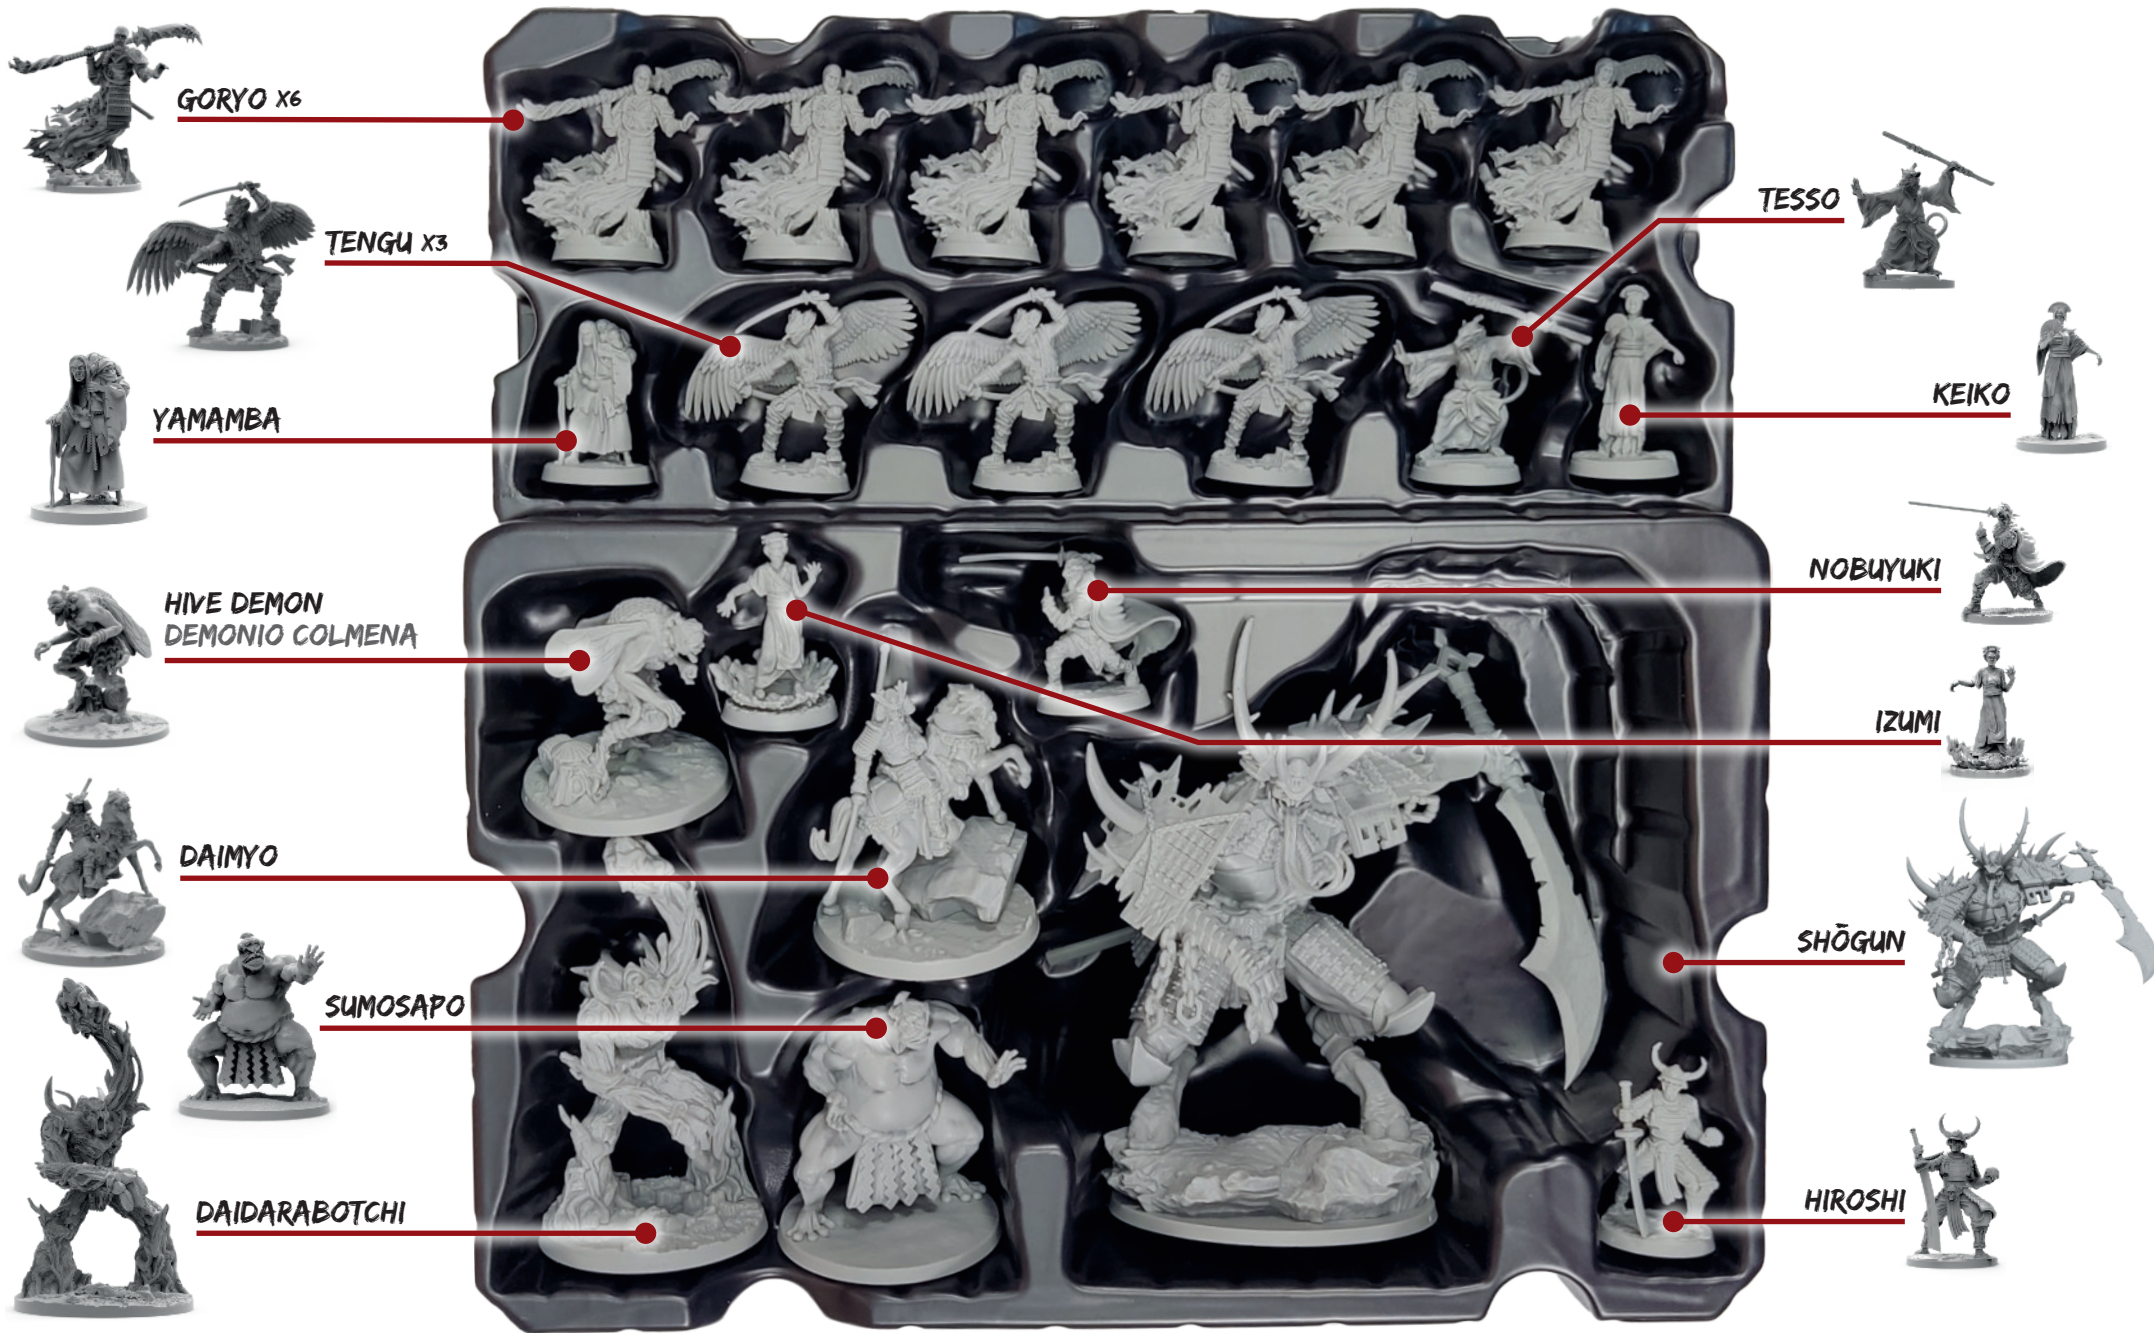

SEDRİK

SHINIGAMI

DAJI

GORYO X6

TENGU X3

YAMAMBA

TESSO

KEIKO

**HIVE DEMON
DEMONIO COLMENA**

NOBUYUKI

IZUMI

DAIMYO

SHOGUN

SUMOSAPO

DAIDARABOTCHI

HIROSHI